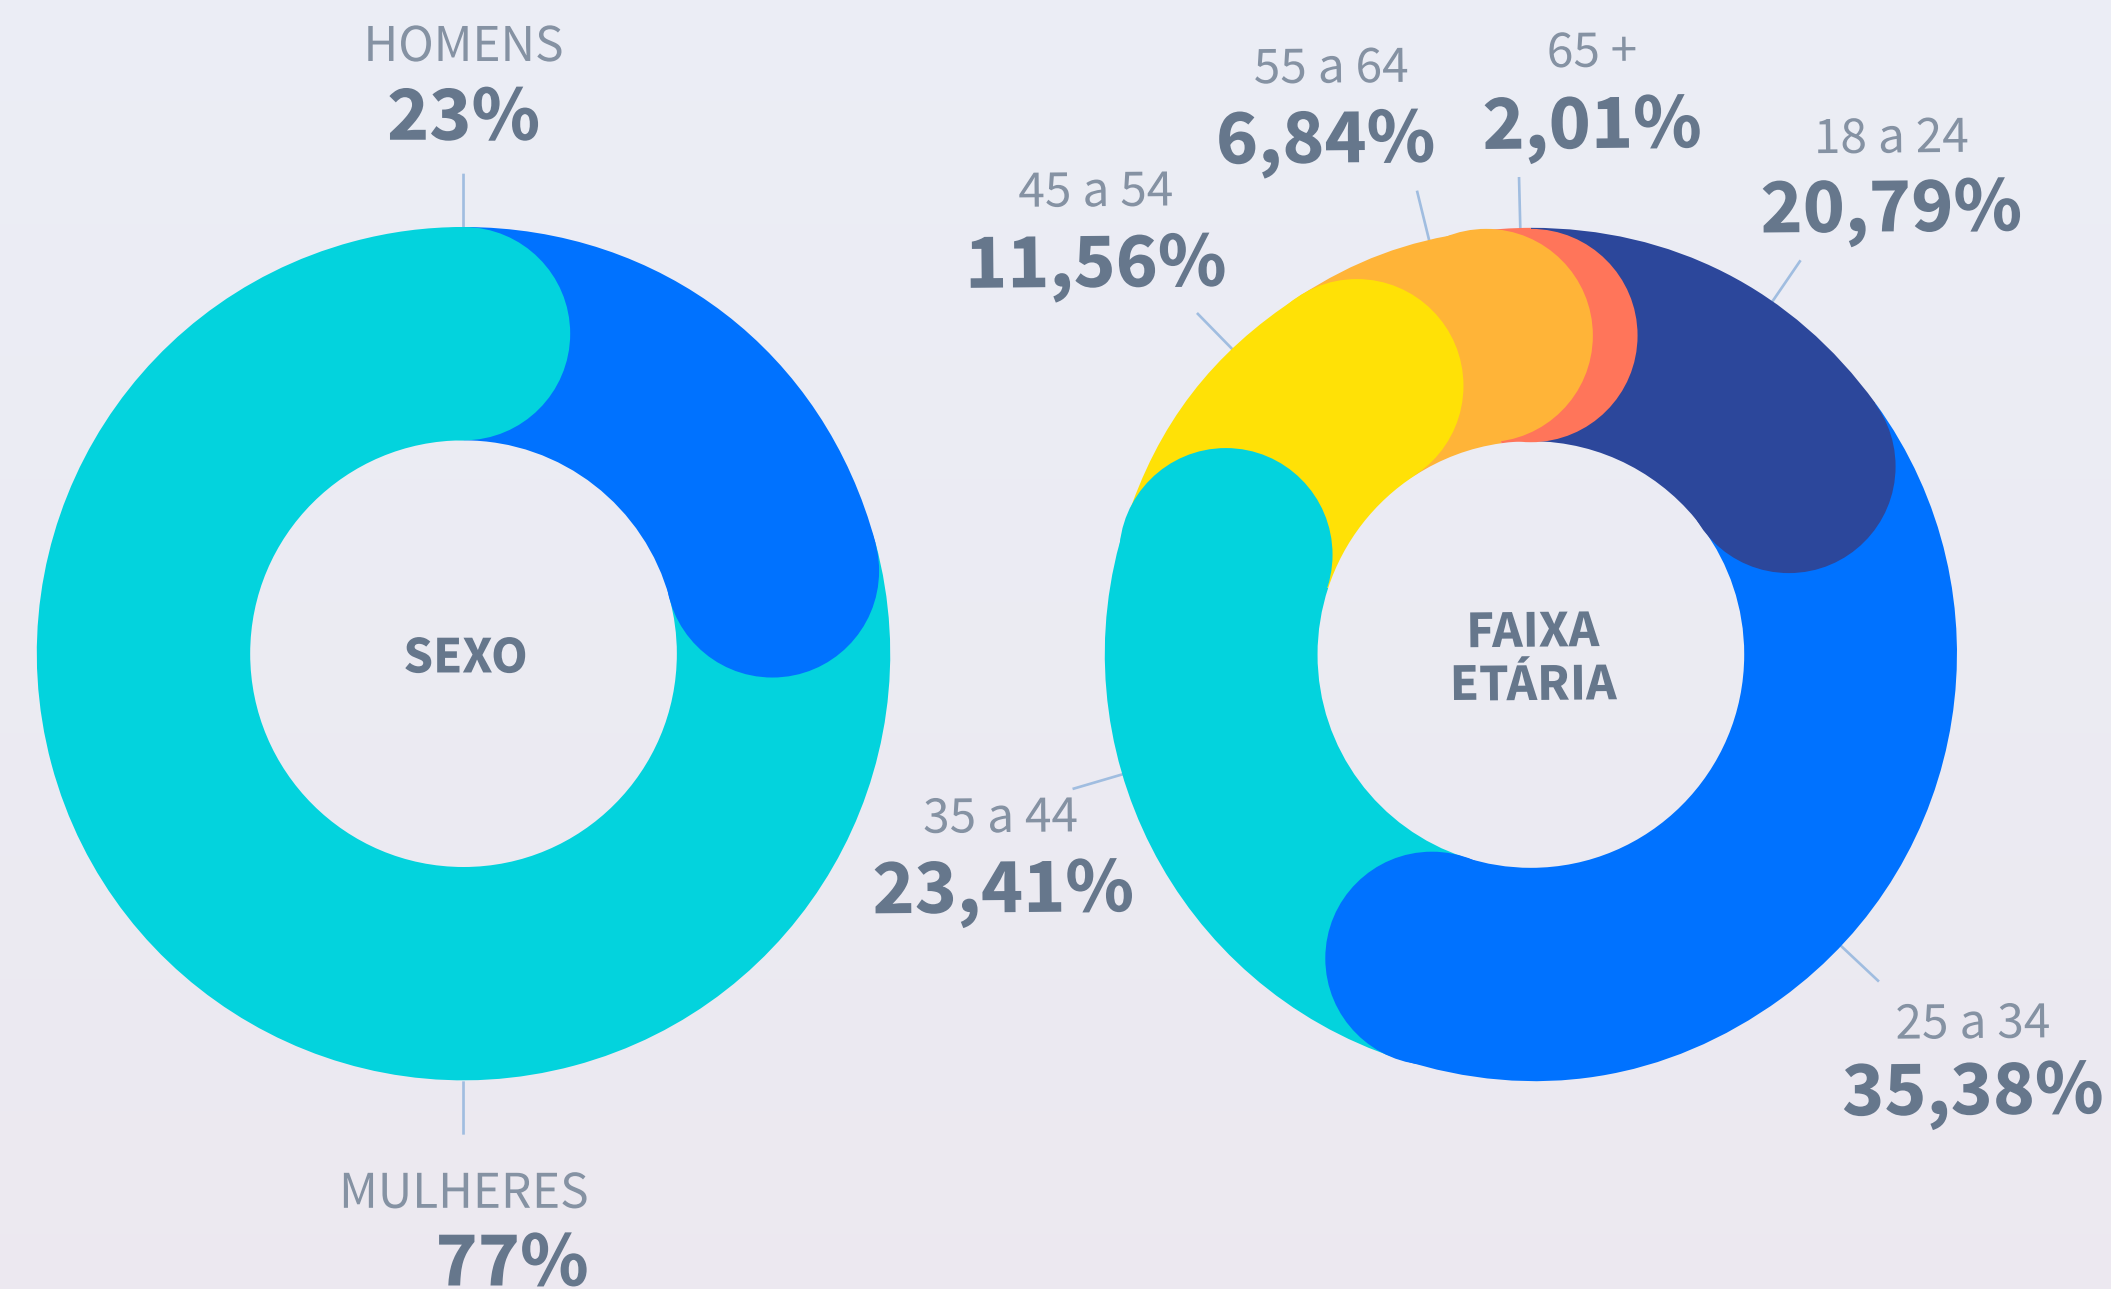

Ou seja,
mais de **1.400.000** pessoas

61% POR COMPUTADOR

86% POR MOBILE

O INTERNAUTA GOIANO

PLATAFORMA MULTIMÍDIA EXCLUSIVA PARA MULHERES DA CLASSE AB, 25 A 45 ANOS

Fonte Ipsos: Estudos Marplan/EGM – out/13 a set/2014 – Grd. Goiânia, Brasília/DF, Grd. Rio de Janeiro, Grd. São Paulo. Base: Mulheres, de 20 a 59 anos, classes ABC (9.191.000 pessoas). Fonte: Pesquisa IBOPE MW – Palmas. Período de 8 a 14 agosto de 2014. Base: Mulheres, ABC, 25 e mais anos (58.260 pessoas).

AUDIÊNCIA

202.838
VISUALIZAÇÕES DE PÁGINA

44,4%
ACESSO POR DESKTOP

49.815
VISITAS

53,29%
ACESSO POR MOBILE

42.102
USUÁRIOS

4.07
NÚMERO DE PÁGINAS
POR VISITA

3:18 MINUTOS
DURAÇÃO MÉDIA POR VISITA

Fonte: Google Analytics – set/16

FORMATOS & PREÇOS

FORMATOS DHTML Vertical

**DIFERENCIAL**

- Impactante.
- Sobre a capa.
- Primeiro contato do leitor ao acessar o portal.
- Aceita material multimídia.
- Disponível em todos os dispositivos.