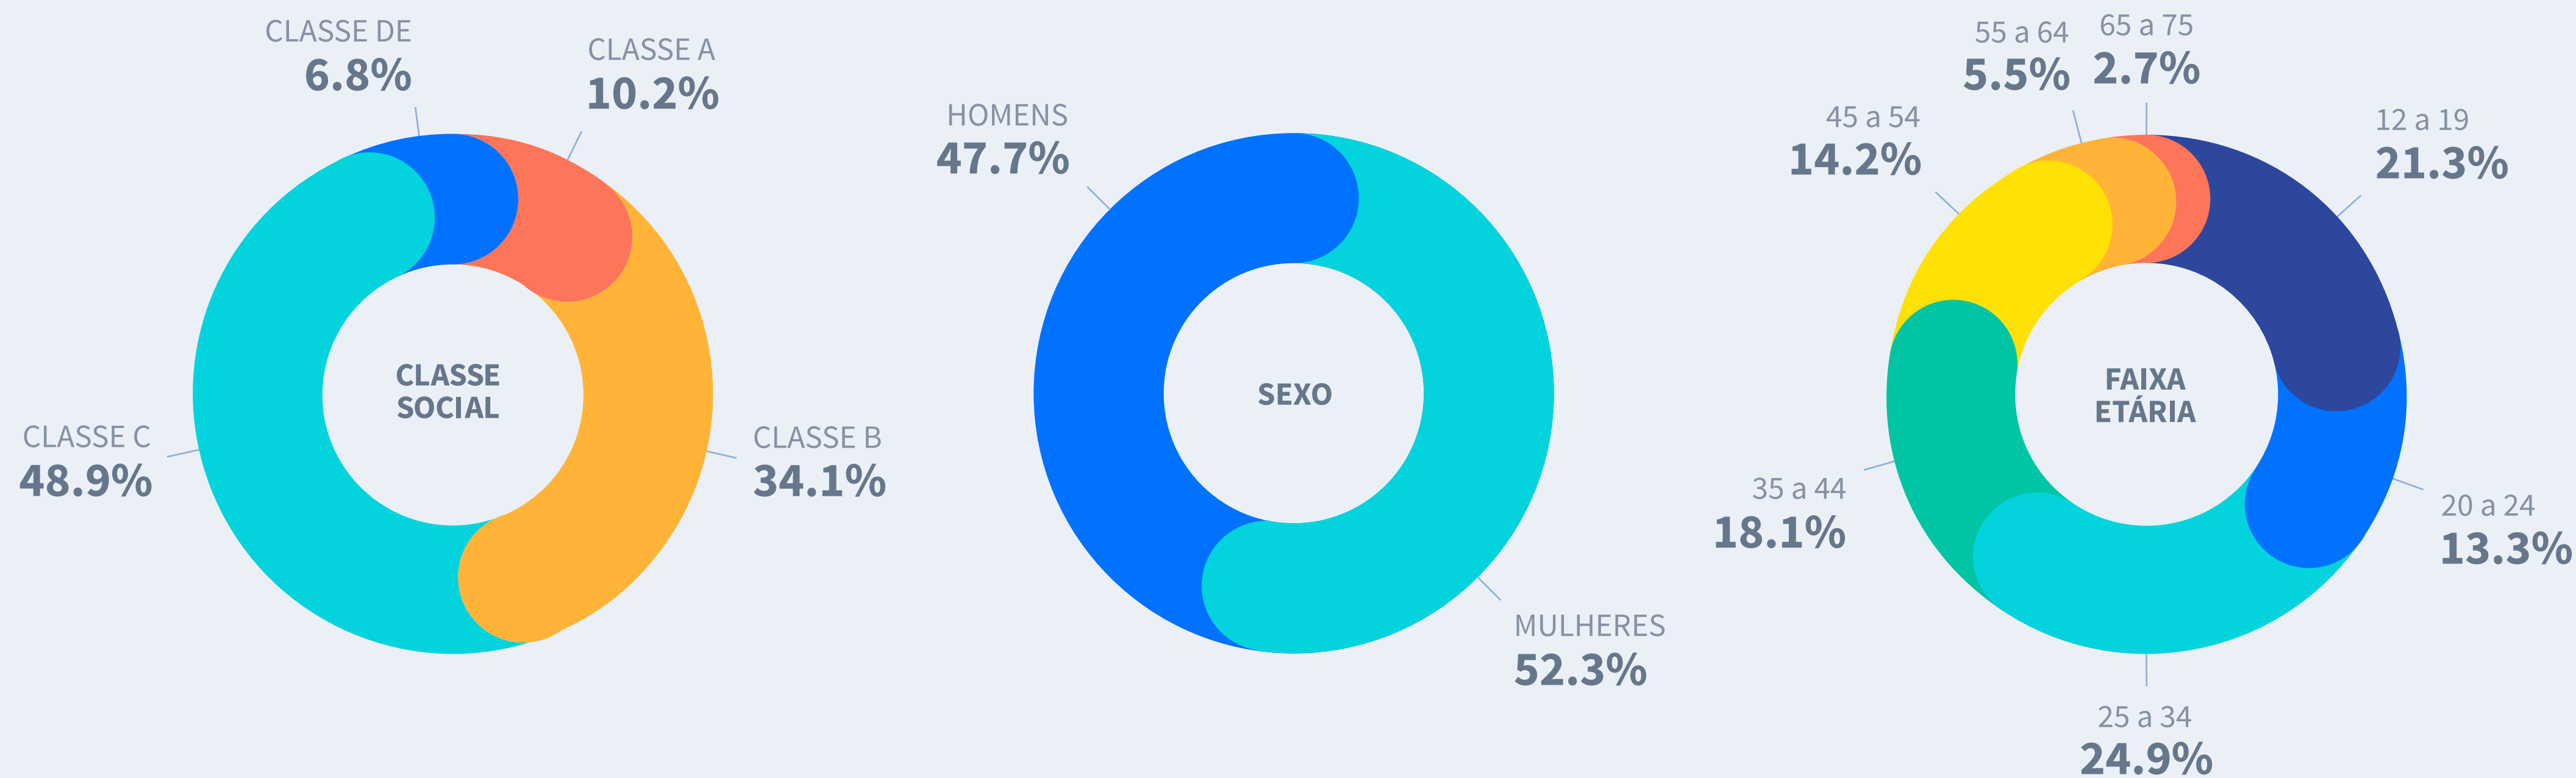

SE SENTEM MOTIVADOS
A COMPRAR PRODUTOS QUE
FORAM ANUNCIADOS

O INTERNAUTA GOIANO

TEMPO DE USO
(EM MÉDIA)

GRANDE GOIÂNIA

3h54

EM 13 MERCADOS

3h33

DA POPULAÇÃO DA GRANDE
GOIÂNIA ACESSA A INTERNET

Ou seja,
mais de **1.400.000** pessoas

61% POR COMPUTADOR

86% POR MOBILE

O INTERNAUTA GOIANO

PLATAFORMA MULTIMÍDIA EXCLUSIVA PARA MULHERES DA CLASSE AB, 25 A 45 ANOS

Fonte Ipsos: Estudos Marplan/EGM – out/13 a set/2014 – Grd. Goiânia, Brasília/DF, Grd. Rio de Janeiro, Grd. São Paulo. Base: Mulheres, de 20 a 59 anos, classes ABC (9.191.000 pessoas). Fonte: Pesquisa IBOPE MW – Palmas. Período de 8 a 14 agosto de 2014. Base: Mulheres, ABC, 25 e mais anos (58.260 pessoas).

AUDIÊNCIA

202.838
VISUALIZAÇÕES DE PÁGINA

44,4%
ACESSO POR DESKTOP

49.815
VISITAS

53,29%
ACESSO POR MOBILE

42.102
USUÁRIOS

4.07
NÚMERO DE PÁGINAS
POR VISITA

3:18 MINUTOS
DURAÇÃO MÉDIA POR VISITA