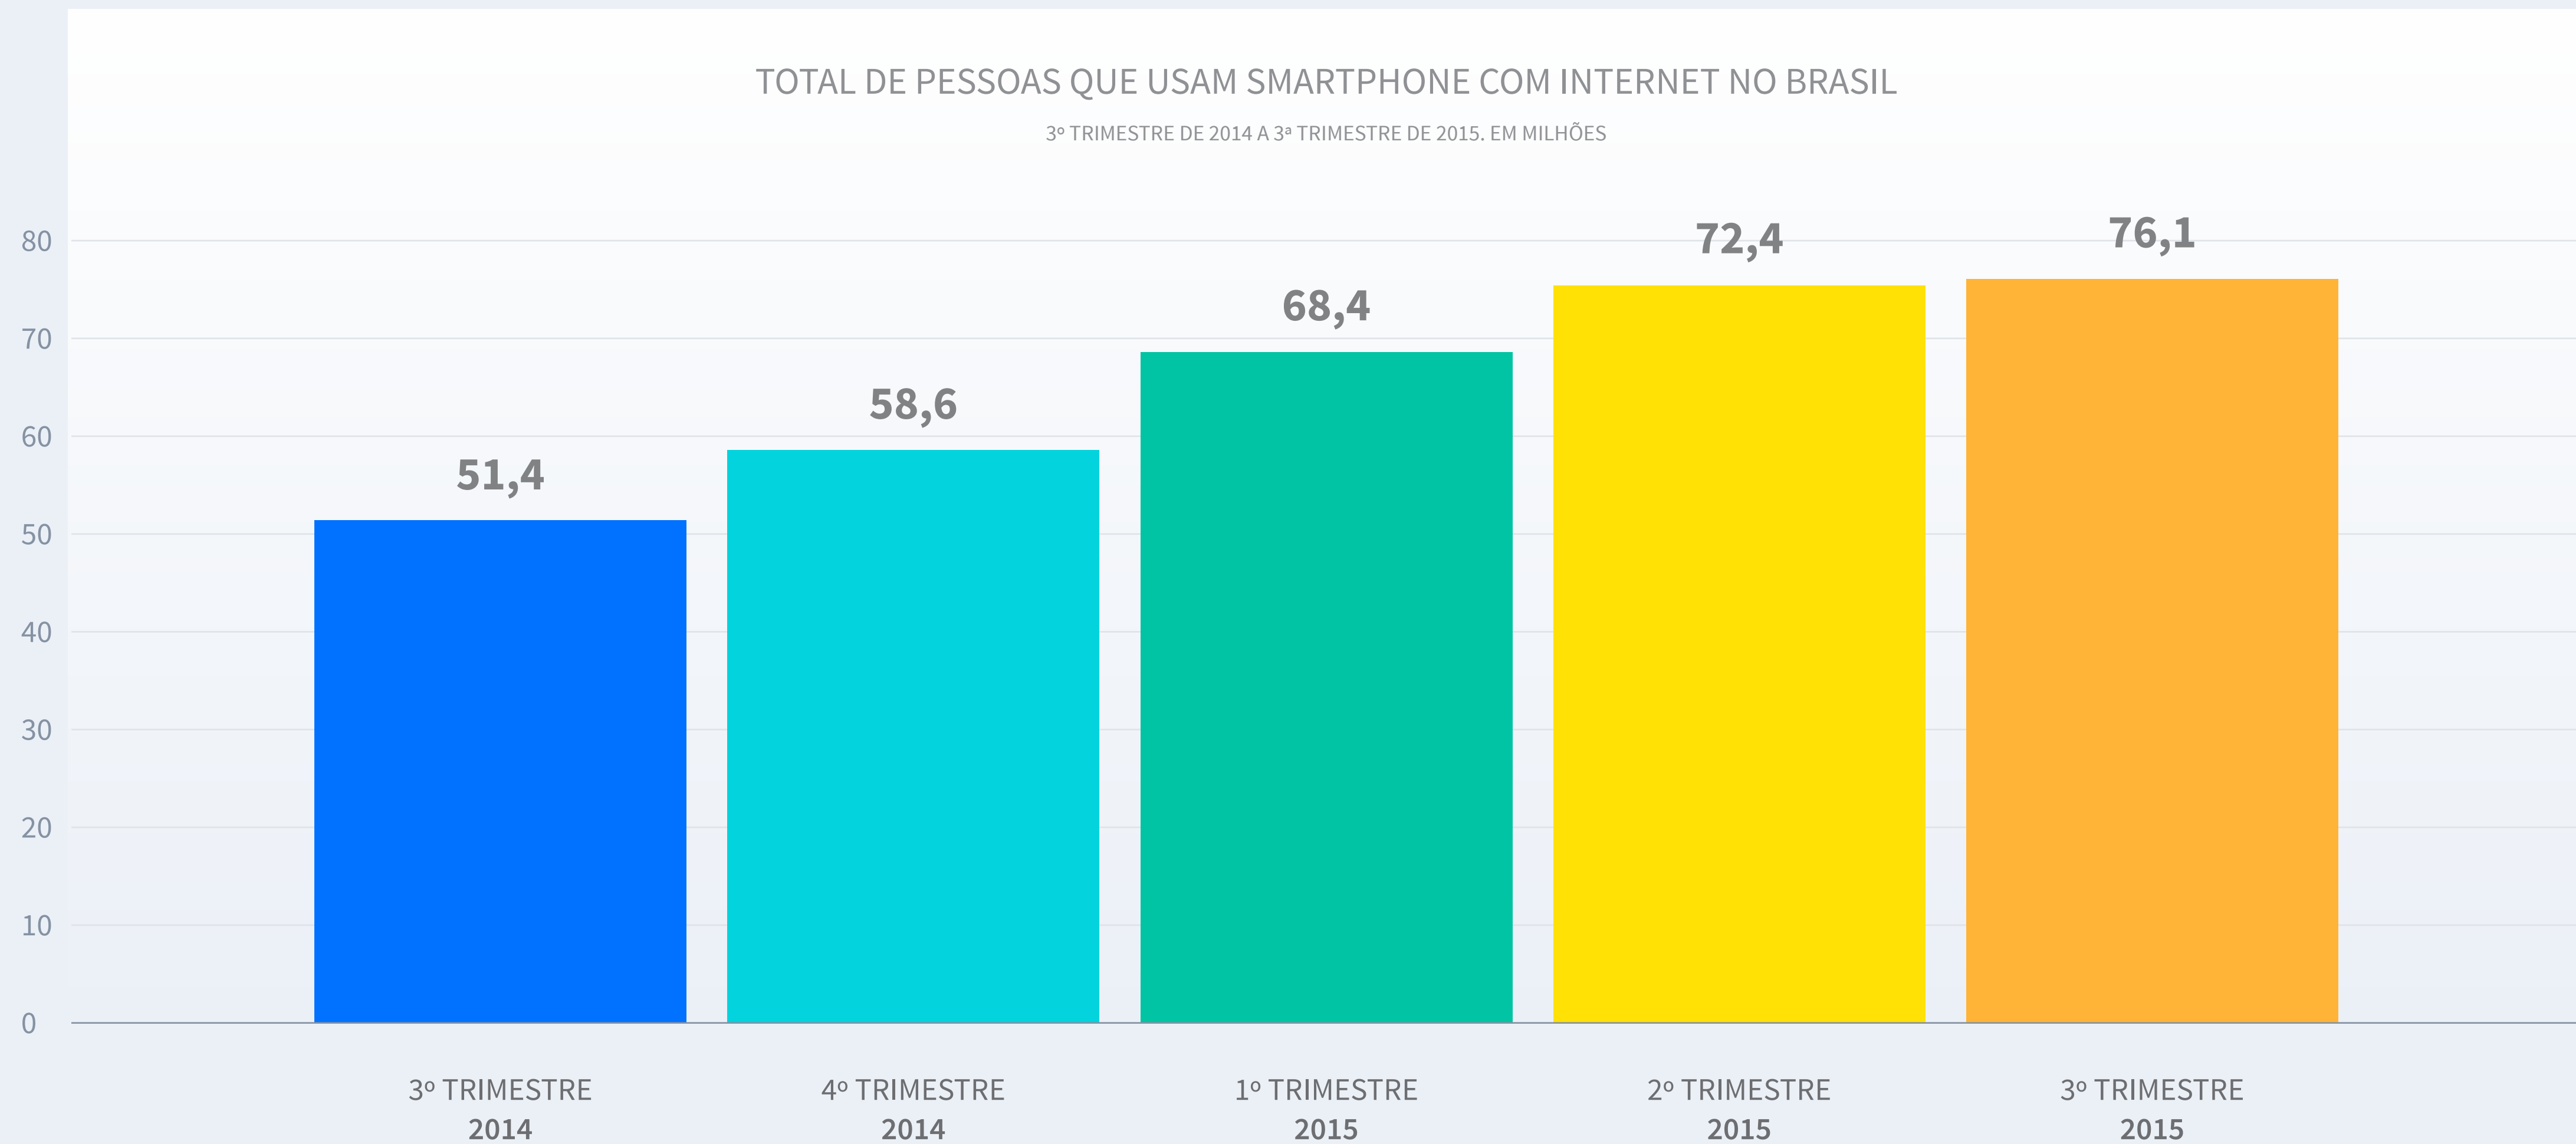

OS SMARTPHONES COM INTERNET ESTÃO EM CRESCIMENTO NO BRASIL