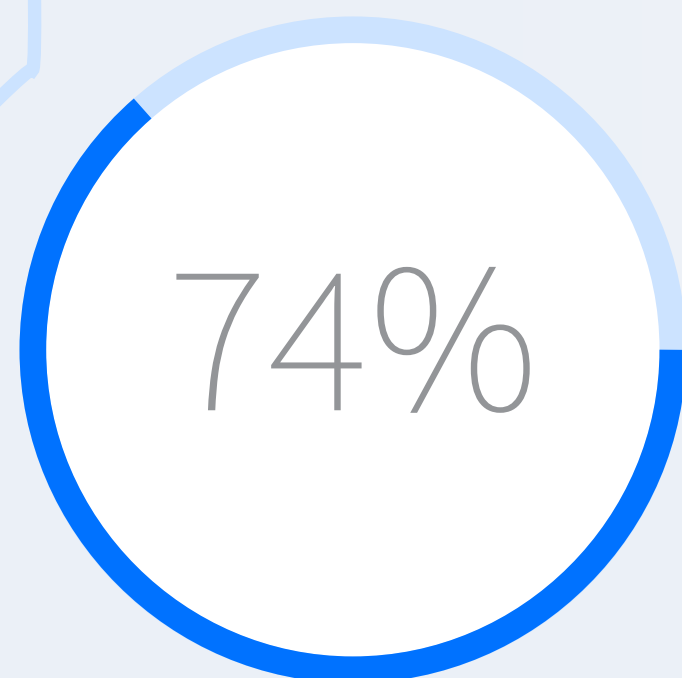

SE SENTEM MOTIVADOS
A COMPRAR PRODUTOS QUE
FORAM ANUNCIADOS

O INTERNAUTA GOIANO

TEMPO DE USO
(EM MÉDIA)

GRANDE GOIÂNIA

3h54

EM 13 MERCADOS

3h33

DA POPULAÇÃO DA GRANDE
GOIÂNIA ACESSA A INTERNET

Ou seja,
mais de **1.400.000** pessoas

61% POR COMPUTADOR

86% POR MOBILE

O INTERNAUTA GOIANO

PLATAFORMA MULTIMÍDIA EXCLUSIVA PARA MULHERES DA CLASSE AB, 25 A 45 ANOS

Fonte Ipsos: Estudos Marplan/EGM – out/13 a set/2014 – Grd. Goiânia, Brasília/DF, Grd. Rio de Janeiro, Grd. São Paulo. Base: Mulheres, de 20 a 59 anos, classes ABC (9.191.000 pessoas). Fonte: Pesquisa IBOPE MW – Palmas. Período de 8 a 14 agosto de 2014. Base: Mulheres, ABC, 25 e mais anos (58.260 pessoas).